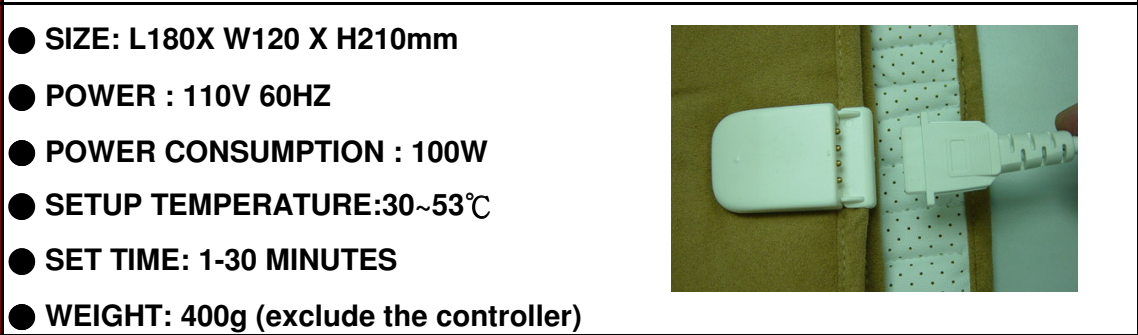

## ITEM TKH-889W

<b>Product Name</b>	<b>Digital heating belt</b>
<b>Package</b>	<b>12PCS/CTN</b>
<b>Carton Size</b>	<b>55.2x42.5x42cm</b>
<b>N.W.</b>	<b>18kg</b>
<b>G.W.</b>	<b>19kg</b>

<b>Description</b>	<ul style="list-style-type: none"> <li>* promote blood circulation</li> <li>* pain relieve&amp; muscle relaxation</li> <li>* Physical therapy device</li> </ul>
--------------------	---

<b>Controller</b>	
-------------------	--

1. POWER ON/OFF
2. SET UP ICON
3. TIME ICON
4. TEMPERATURE ICON
5. HEATING ICON
6. LOCK ICON
7. TIMER DISPLAY
8. TEMPERATURE DISPLAY
9. INCREASE VALUE (UP)
10. SET UP KEY
11. DECREASE VALUE (DOWN)
12. LOCK UP KEY

<b>Specifications</b>	<ul style="list-style-type: none"> <li>● SIZE: L180X W120 X H210mm</li> <li>● POWER : 110V 60HZ</li> <li>● POWER CONSUMPTION : 100W</li> <li>● SETUP TEMPERATURE:30~53°C</li> <li>● SET TIME: 1-30 MINUTES</li> <li>● WEIGHT: 400g (exclude the controller)</li> </ul>
-----------------------	--